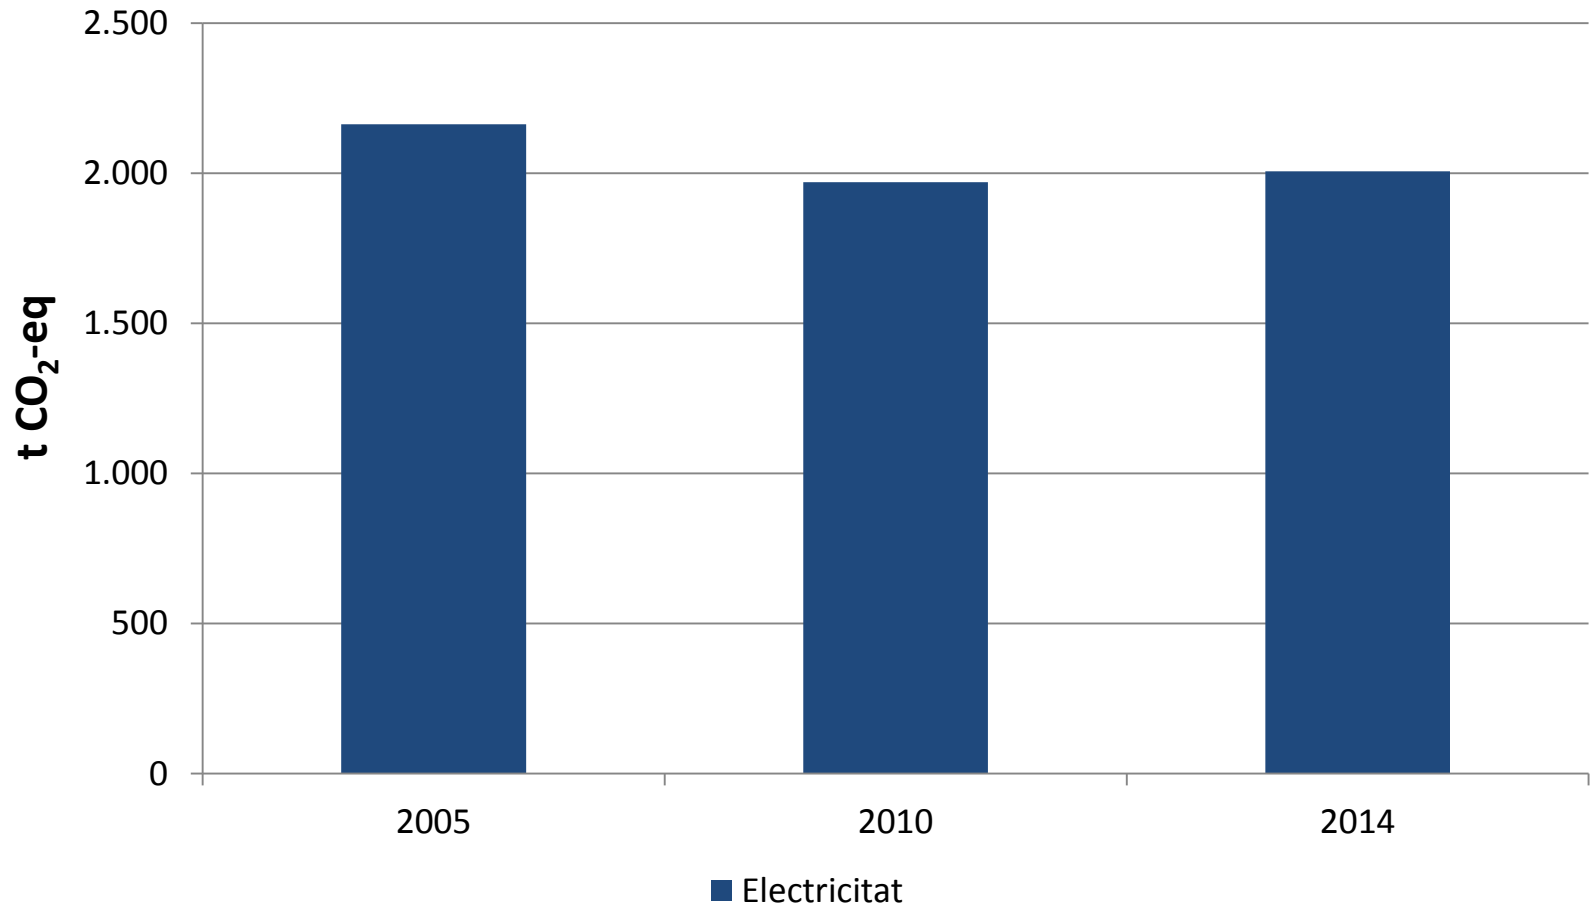

Emissions GEH transport terrestre

www.eumayors.eu

Emissions GEH residus

Emissions GEH cycle de l'aigua

Emissions GEH a l'àmbit Ajuntament

Totals	2010	2014
Absolut	6.271	5.279
Per càpita	0,22	0,19

Emissions GEH a l'Àmbit Ajuntament