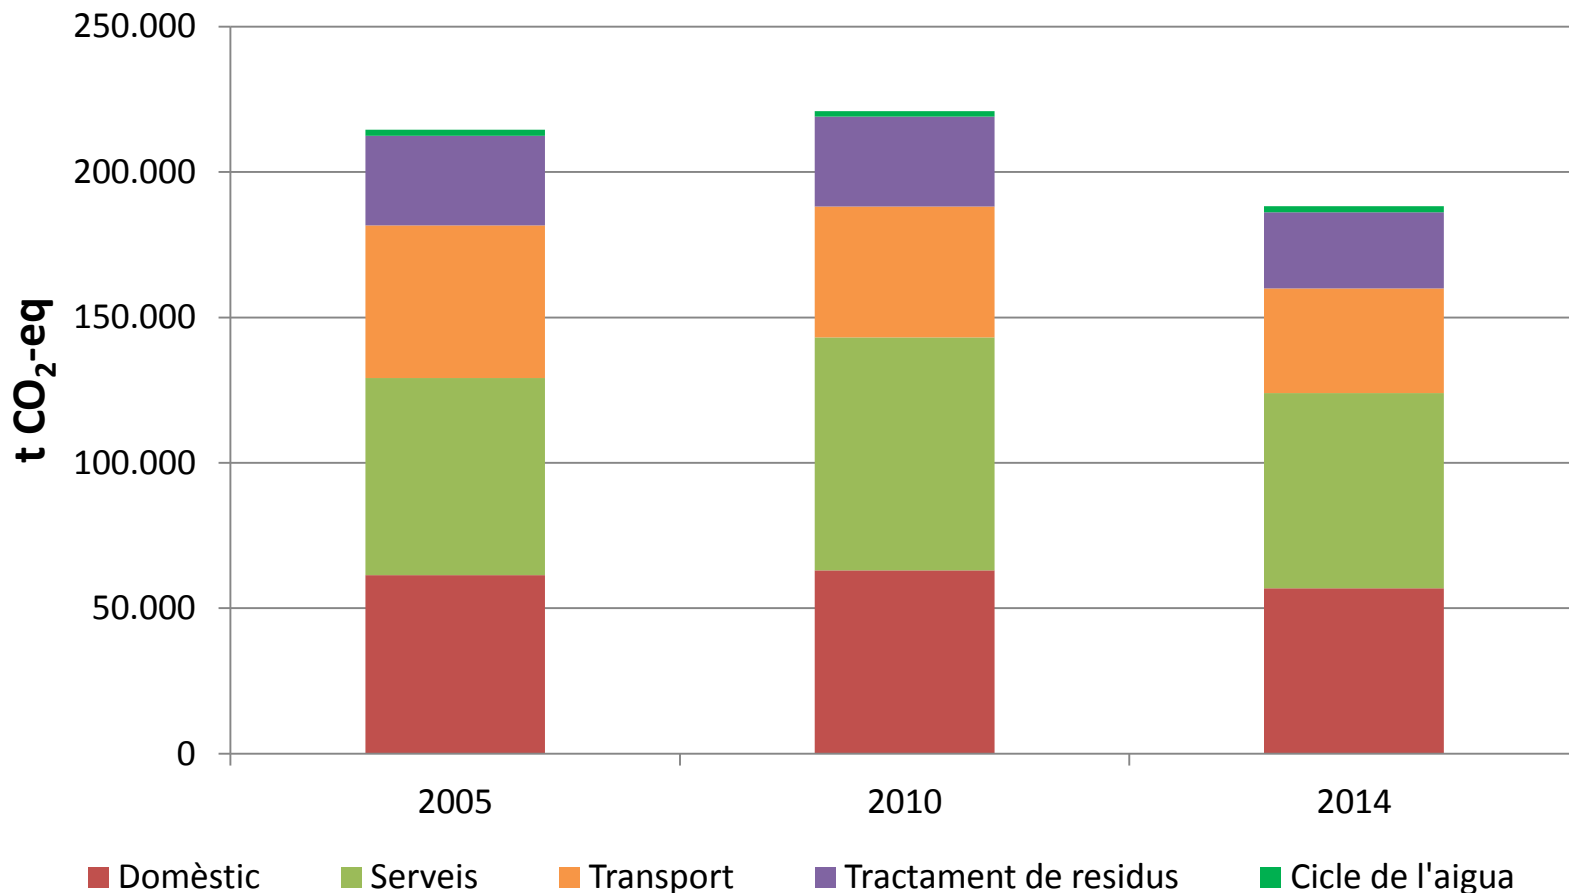

INVENTARI DE REFERÈNCIA D'EMISSIONS

2010, 2014

Maó

**Objectiu del PAESC:
Reducció 40% emissions per l'any 2030
respecte l'any de referència (2010)**

3 escales de treball

Emissions GEH al municipi

■ Domèstic ■ Serveis ■ Industrial ■ Primari ■ Transport ■ Tractament de residus ■ Cicle de l'aigua

Totals	2005	2010	2014
Absolut	250.529	251.919	205.267
Per càpita	9,02	8,69	7,27

Emissions GEH a l'àmbit PAESC

Totals	2005	2010	2014
Absolut	214.615	221.011	188.226
Per càpita	7,73	7,62	6,67

Àmbit PAESC per sectors

Consum energètic 2010

Consum energètic 2014

Emissions GEH 2010

Emissions GEH 2014

- Domèstic
- Serveis
- Transport
- Tractament de residus
- Cicle de l'aigua

Àmbit PAESC per vectors

Consum energètic 2010

Consum energètic 2014

Emissions GEH transport terrestre

www.eumayors.eu

Emissions GEH residus

Emissions GEH cycle de l'aigua

Emissions GEH a l'àmbit Ajuntament

Totals	2010	2014
Absolut	6.271	5.279
Per càpita	0,22	0,19

Emissions GEH a l'Àmbit Ajuntament