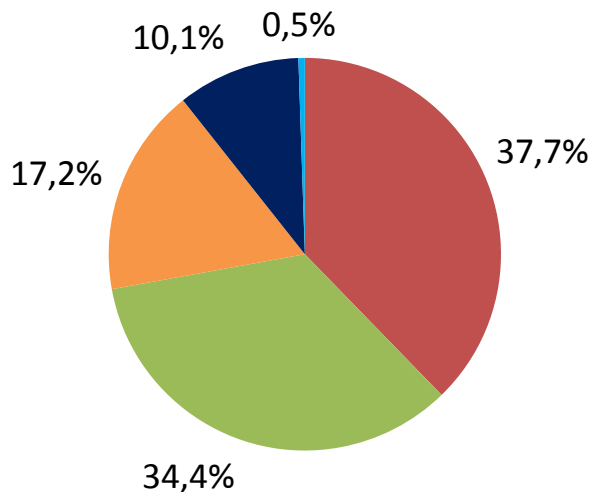

Àmbit Ajuntament per sectors

Consum energètic 2010