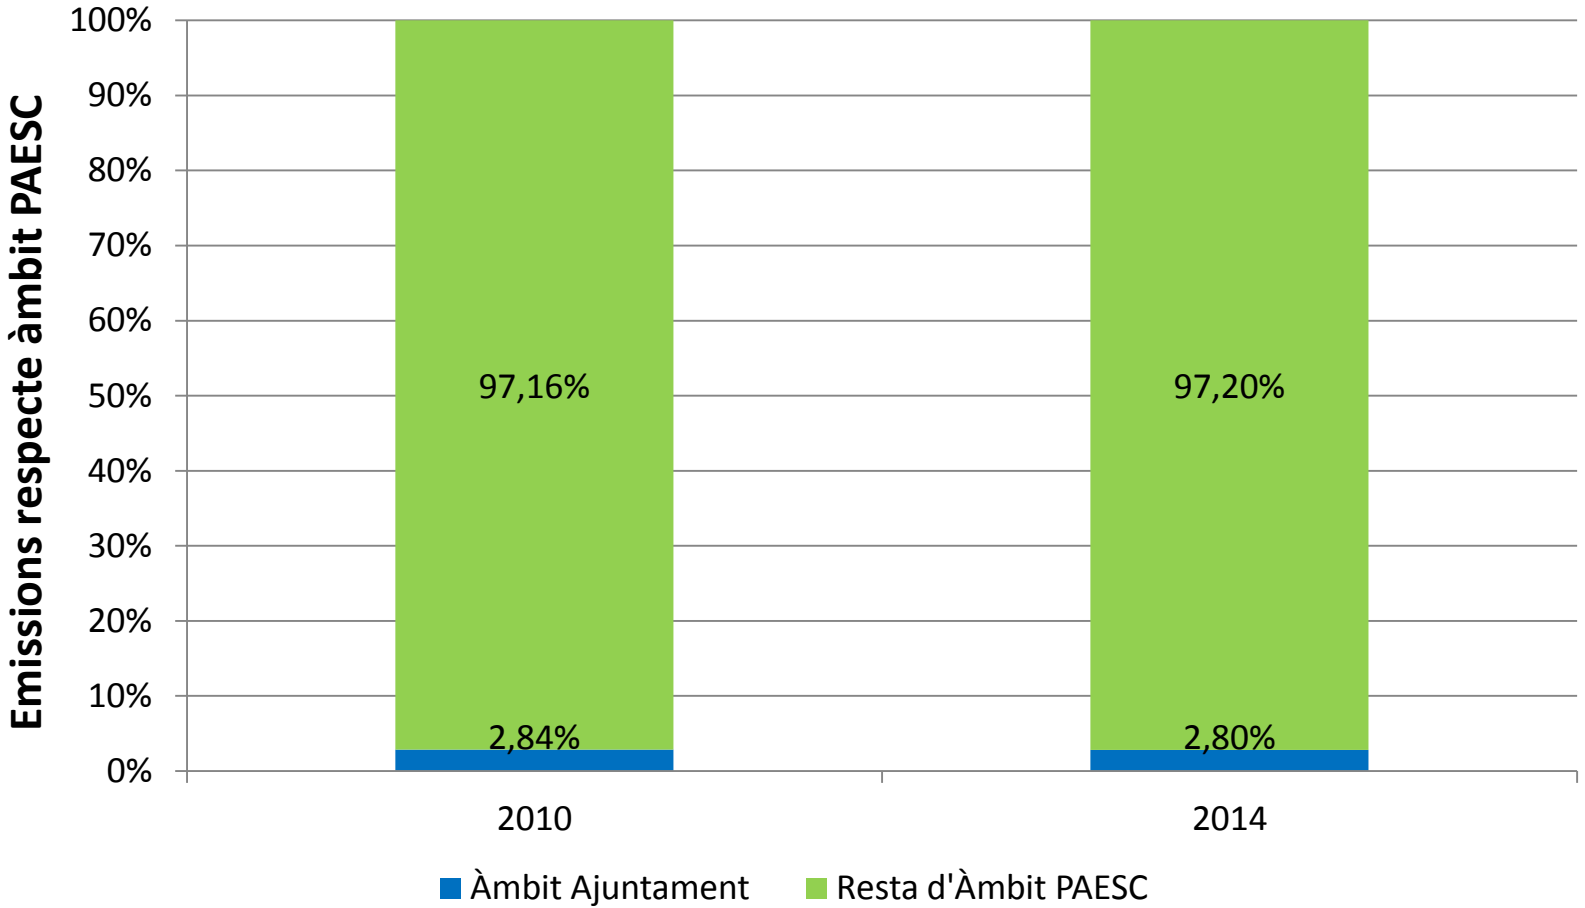

Emissions GEH transport terrestre

www.eumayors.eu

Emissions GEH residus

Emissions GEH cycle de l'aigua

Emissions GEH a l'àmbit Ajuntament

Totals	2010	2014
Absolut	6.271	5.279
Per càpita	0,22	0,19

Emissions GEH a l'Àmbit Ajuntament