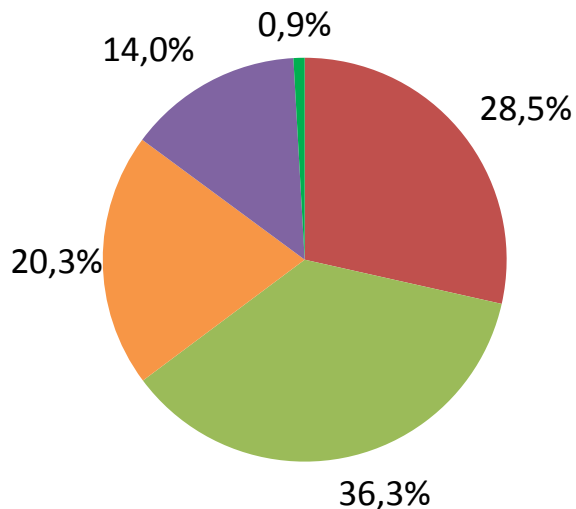

Totals	2005	2010	2014
Absolut	250.529	251.919	205.267
Per càpita	9,02	8,69	7,27

Emissions GEH a l'àmbit PAESC

Totals	2005	2010	2014
Absolut	214.615	221.011	188.226
Per càpita	7,73	7,62	6,67

Àmbit PAESC per sectors

Consum energètic 2010

Consum energètic 2014

Emissions GEH 2010

Emissions GEH 2014

- Domèstic
- Serveis
- Transport
- Tractament de residus
- Cicle de l'aigua

Àmbit PAESC per vectors

Consum energètic 2010

Consum energètic 2014