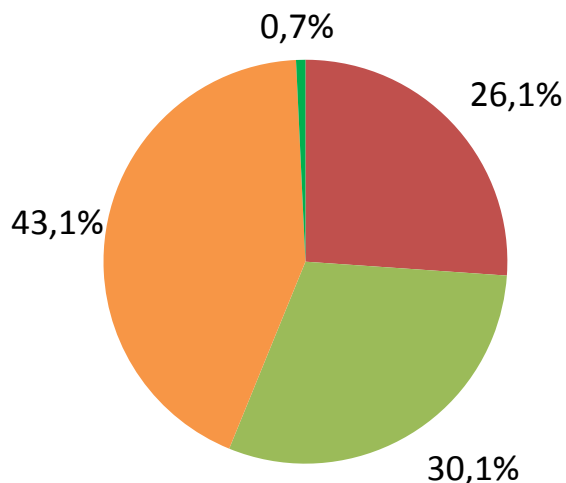

Totals	2005	2010	2014
Absolut	250.529	251.919	205.267
Per càpita	9,02	8,69	7,27

Emissions GEH a l'àmbit PAESC

Totals	2005	2010	2014
Absolut	214.615	221.011	188.226
Per càpita	7,73	7,62	6,67

Àmbit PAESC per sectors

Consum energètic 2010

Consum energètic 2014

Emissions GEH 2010

Emissions GEH 2014

- Domèstic
- Serveis
- Transport
- Tractament de residus
- Cicle de l'aigua

Àmbit PAESC per vectors

Consum energètic 2010

Consum energètic 2014