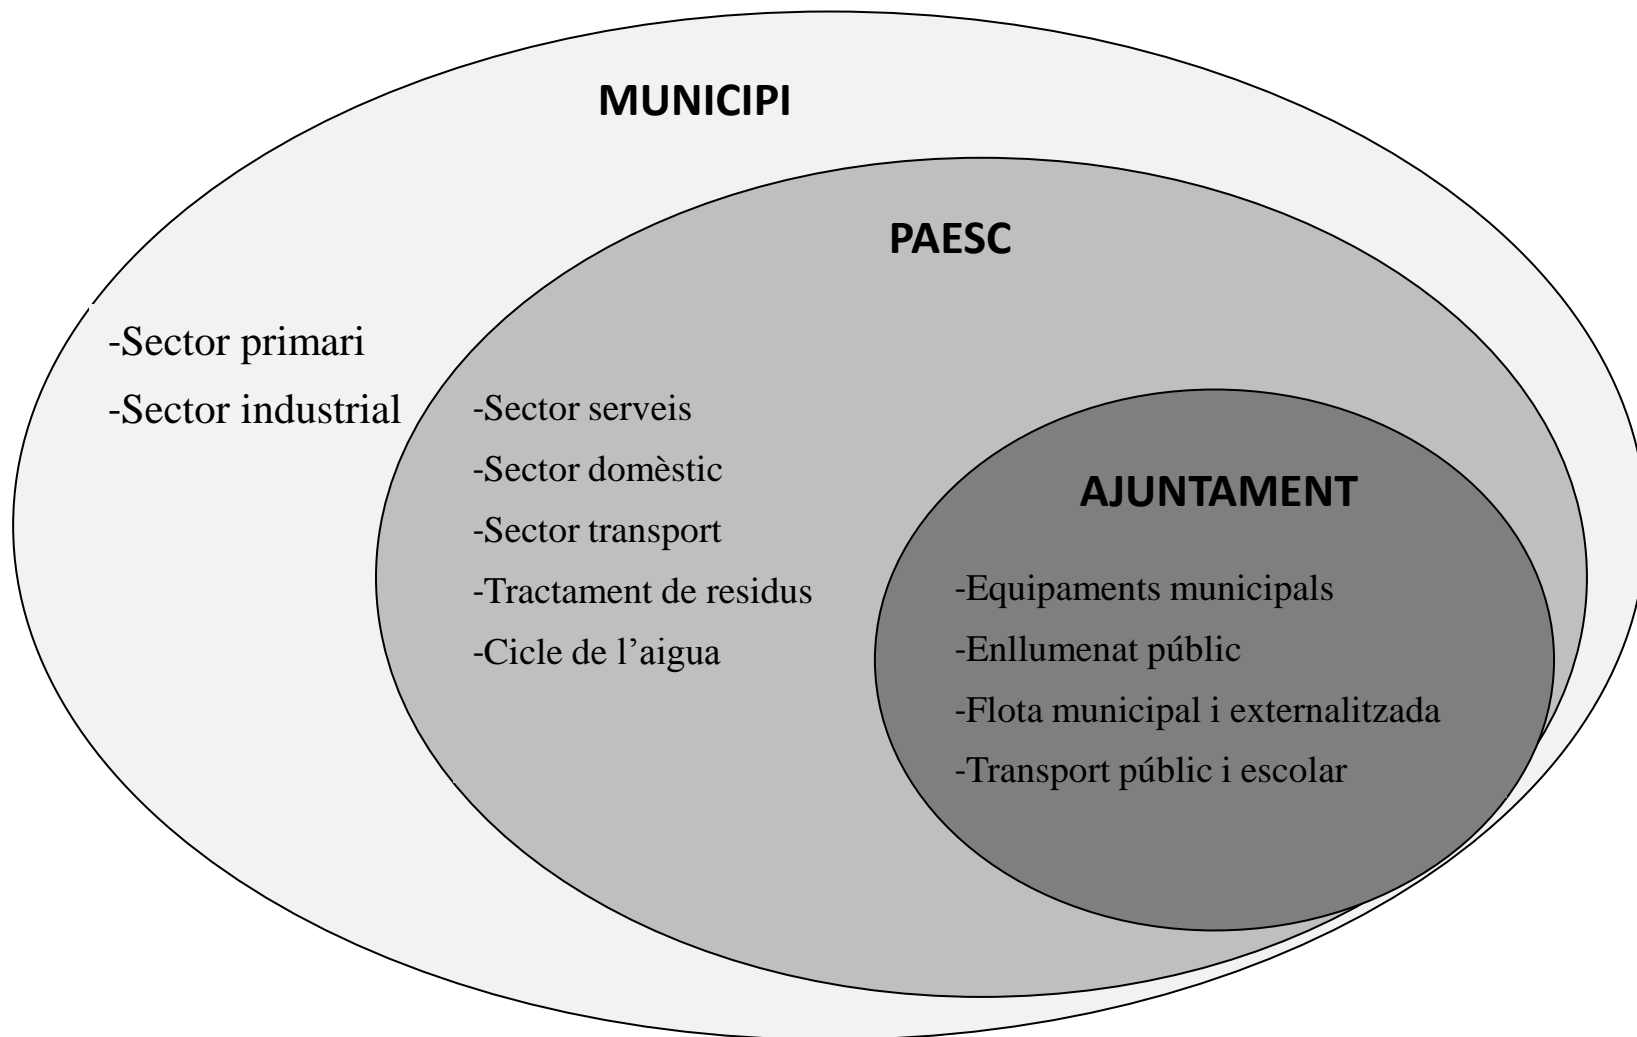

INVENTARI DE REFERÈNCIA D'EMISSIONS

2010, 2014

Maó

**Objectiu del PAESC:
Reducció 40% emissions per l'any 2030
respecte l'any de referència (2010)**

3 escales de treball

Emissions GEH al municipi

■ Domèstic ■ Serveis ■ Industrial ■ Primari ■ Transport ■ Tractament de residus ■ Cicle de l'aigua

Totals	2005	2010	2014
Absolut	250.529	251.919	205.267
Per càpita	9,02	8,69	7,27

Emissions GEH a l'àmbit PAESC

Totals	2005	2010	2014
Absolut	214.615	221.011	188.226
Per càpita	7,73	7,62	6,67

Àmbit PAESC per sectors

Consum energètic 2010

Consum energètic 2014

Emissions GEH 2010

Emissions GEH 2014

- Domèstic
- Serveis
- Transport
- Tractament de residus
- Cicle de l'aigua

Àmbit PAESC per vectors

Consum energètic 2010

Consum energètic 2014