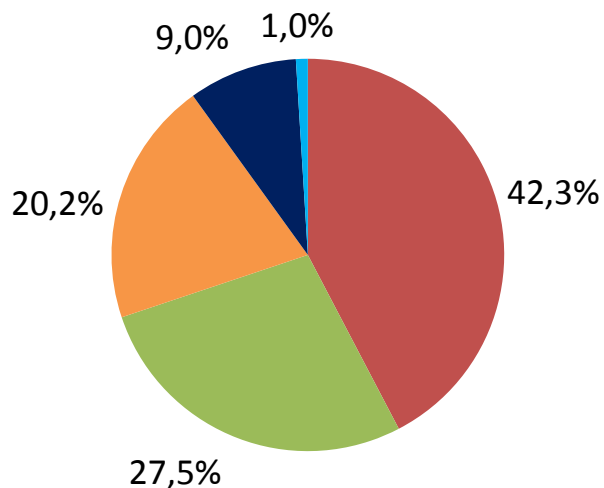

Consum energètic 2014