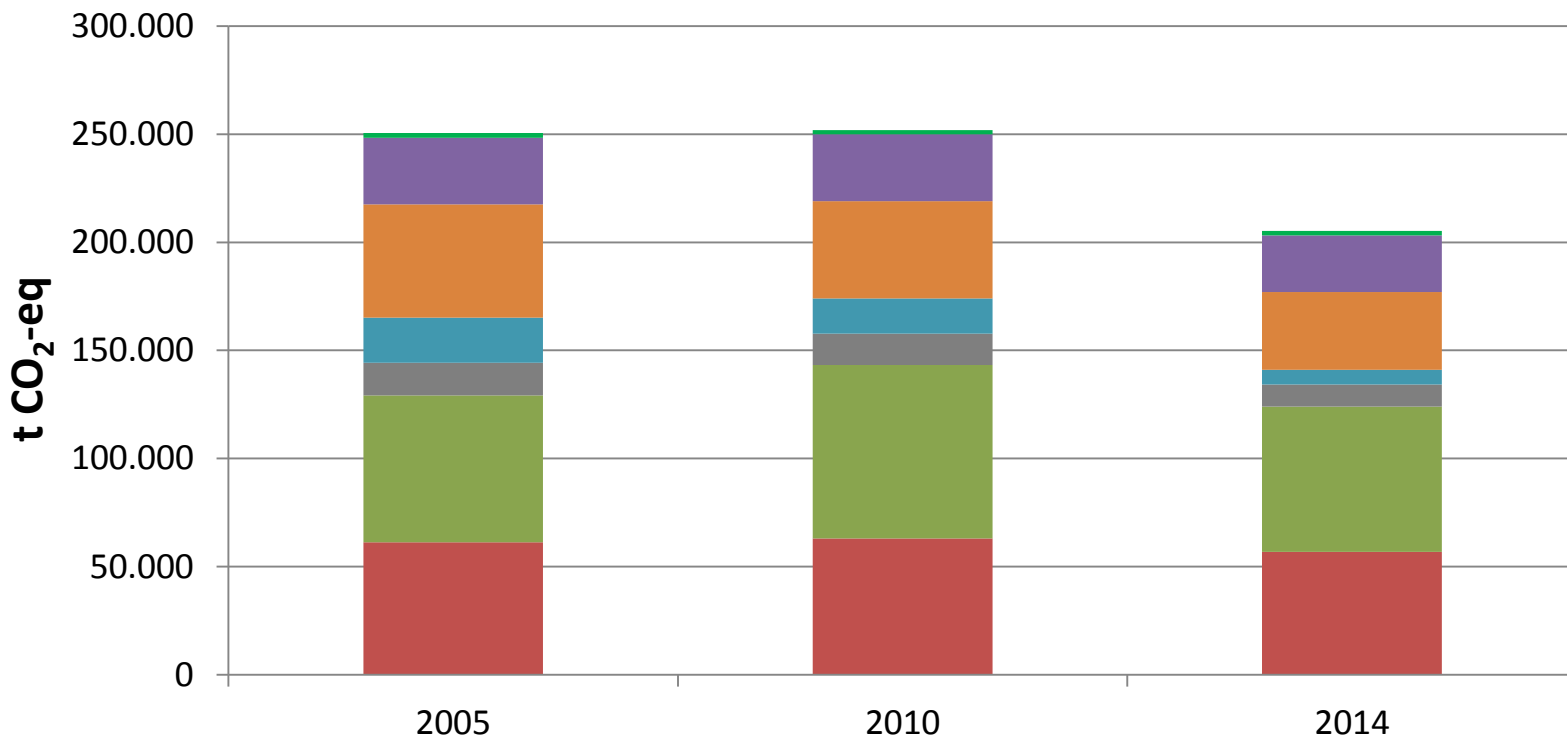

INVENTARI DE REFERÈNCIA D'EMISSIONS

2010, 2014

Maó

**Objectiu del PAESC:
Reducció 40% emissions per l'any 2030
respecte l'any de referència (2010)**

3 escales de treball

Emissions GEH al municipi

■ Domèstic ■ Serveis ■ Industrial ■ Primari ■ Transport ■ Tractament de residus ■ Cicle de l'aigua

Totals	2005	2010	2014
Absolut	250.529	251.919	205.267
Per càpita	9,02	8,69	7,27

Emissions GEH a l'àmbit PAESC

Totals	2005	2010	2014
Absolut	214.615	221.011	188.226
Per càpita	7,73	7,62	6,67

Àmbit PAESC per sectors

Consum energètic 2010

Consum energètic 2014

Emissions GEH 2010

Emissions GEH 2014

- Domèstic
- Serveis
- Transport
- Tractament de residus
- Cicle de l'aigua

Àmbit PAESC per vectors

Consum energètic 2010

Consum energètic 2014