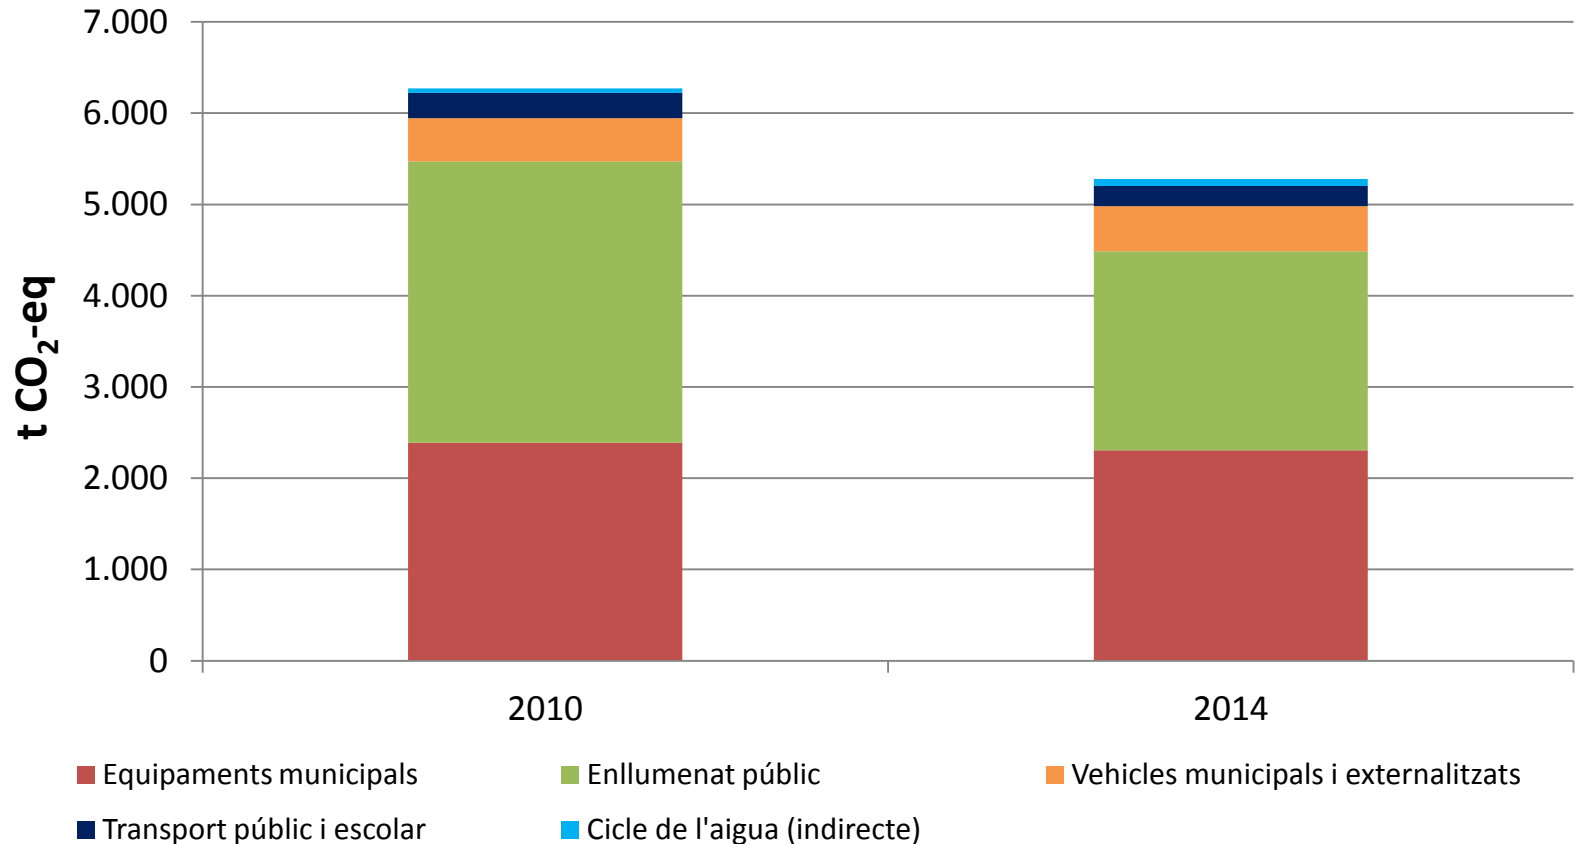

Emissions GEH transport terrestre

www.eumayors.eu

Emissions GEH residus

Emissions GEH cycle de l'aigua

Emissions GEH a l'àmbit Ajuntament

Totals	2010	2014
Absolut	6.271	5.279
Per càpita	0,22	0,19

Emissions GEH a l'Àmbit Ajuntament