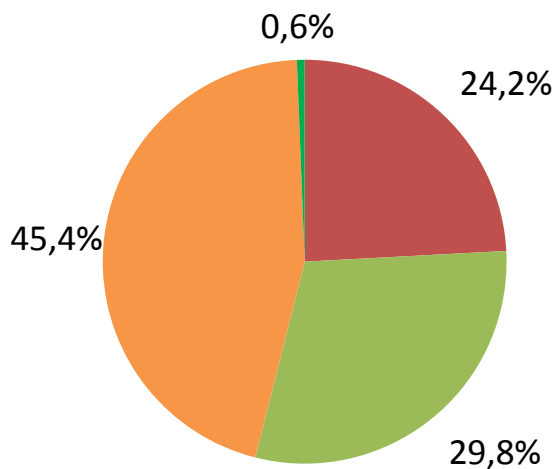

Totals	2005	2010	2014
Absolut	250.529	251.919	205.267
Per càpita	9,02	8,69	7,27

Emissions GEH a l'àmbit PAESC

Totals	2005	2010	2014
Absolut	214.615	221.011	188.226
Per càpita	7,73	7,62	6,67

Àmbit PAESC per sectors

Consum energètic 2010

Consum energètic 2014

Emissions GEH 2010

Emissions GEH 2014

- Domèstic
- Serveis
- Transport
- Tractament de residus
- Cicle de l'aigua

Àmbit PAESC per vectors

Consum energètic 2010

Consum energètic 2014