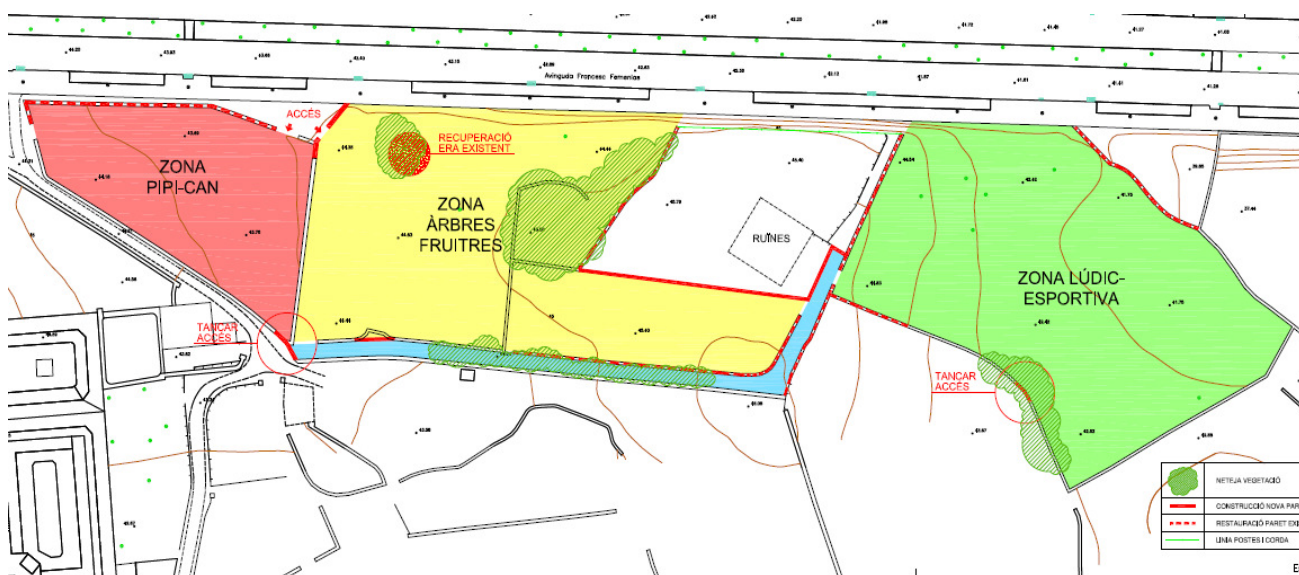

PARC URBA : Recuperació Zona verda Francesc Femenías

Estat actual àmbit Zona Verda Francesc Femenías

Projecte : Recuperació ambiental i paisatgística de les parcel·les que conformen la zona verda municipal de Francesc Femenías .

Superfície Total :	9836,00m ²
Pipi-Can :	1621,39m ²
Zona Lúdica esportiva :	3927,39 m ²
Zona Arbres fruitres:	3813,00 m ²